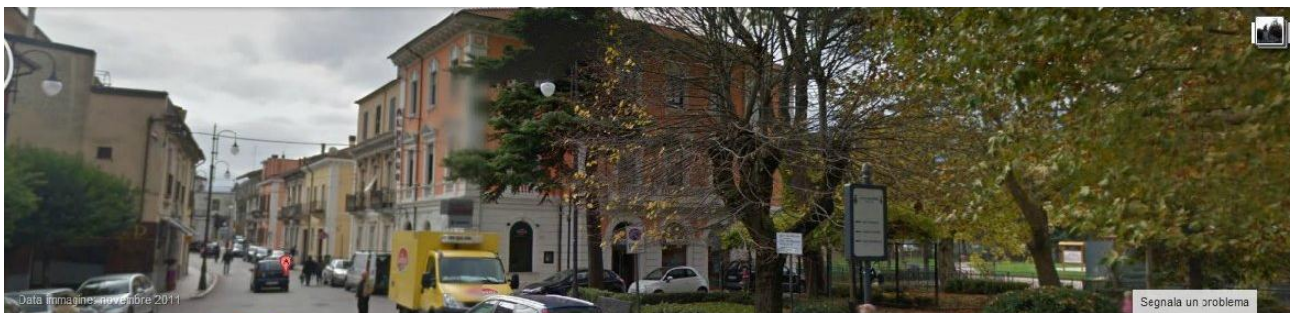

ALBERGO *Ma. Re.*

POPOLI (PE) via Fracasso 4 Italia

Da nord e Sud autostrada A14 prendere svincolo per A25
Roma e proseguire fino all'uscita autostradale Bussi-Popoli

Gps: 42.172053575039605, 13.831862211227417